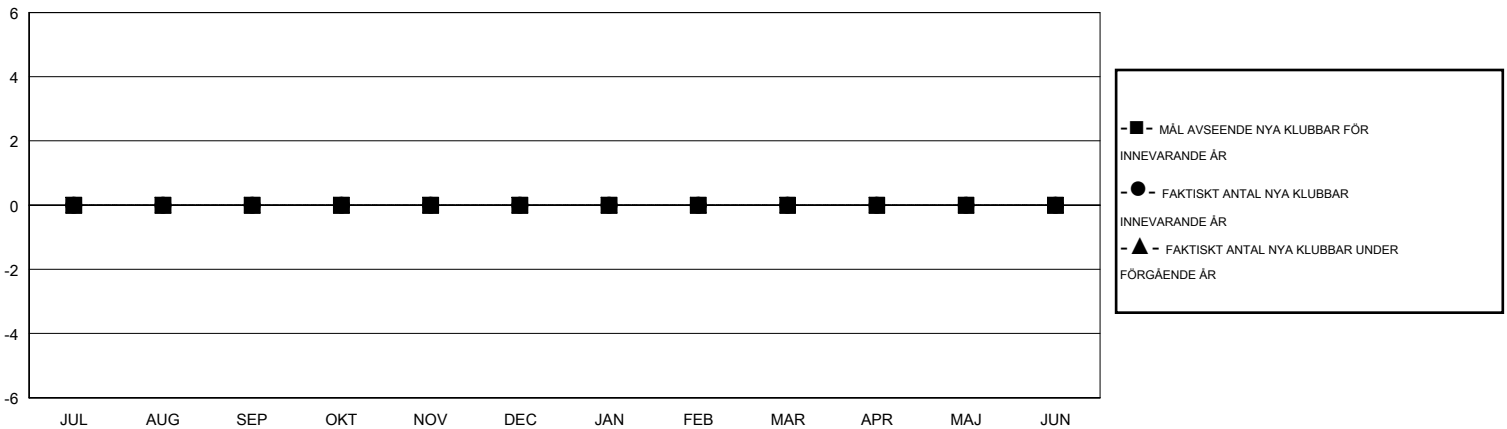

MONTHLY MEMBERSHIP PROGRESS REPORT

District 101GD

Results as of: 10/31/2016

GMT: Kenneth Persson

OMRÅDE SWEDEN

GMT KO 4

Klubbar					Medlemmar				
RESULTAT FÖR 2016-2017					RESULTAT FÖR 2016-2017				
KVARTAL	MÅL AVSEENDE NYA KLUBBAR	NYA KLUBBAR	AVFÖRDA KLUBBAR	NETTOTILLVÄX T/MINSKNING	KVARTAL	MÅL AVSEENDE NYA MEDLEMMAR	CHARTER OCH TILLAGDA NYA MEDLEMMAR	AVFÖRDA MEDLEMMAR	NETTOTILLVÄX T/MINSKNING
JUL/AUG/SEP	0	0	0	0	JUL/AUG/SEP	-15	8	8	0
OKT/NOV/DEC	0	0	0	0	OKT/NOV/DEC	5	5	7	-2
JAN/FEB/MAR	0	0	0	0	JAN/FEB/MAR	5	0	0	0
APR/MAJ/JUN	0	0	0	0	APR/MAJ/JUN	-10	0	0	0

MÅL OCH FAKTISKT ANTAL NYA KLUBBAR