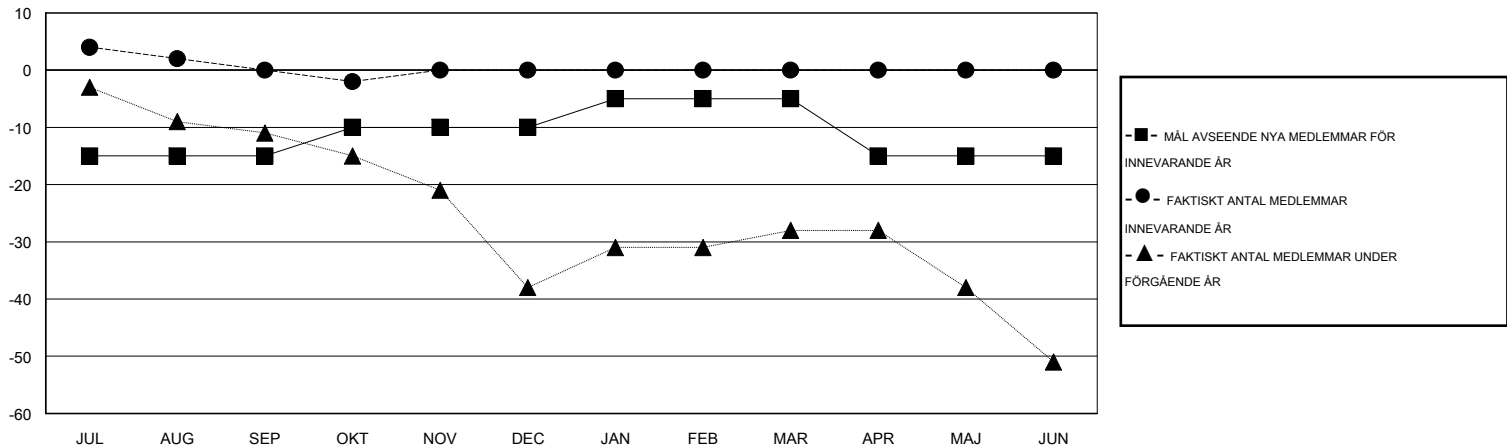

MONTHLY MEMBERSHIP PROGRESS REPORT

District 101GD

Results as of: 10/31/2016

GMT: Kenneth Persson

OMRÅDE SWEDEN

GMT KO 4

Klubbar					Medlemmar				
RESULTAT FÖR 2016-2017					RESULTAT FÖR 2016-2017				
KVARTAL	MÅL AVSEENDE NYA KLUBBAR	NYA KLUBBAR	AVFÖRDA KLUBBAR	NETTOTILLVÄX T/MINSKNING	KVARTAL	MÅL AVSEENDE NYA MEDLEMMAR	CHARTER OCH TILLAGDA NYA MEDLEMMAR	AVFÖRDA MEDLEMMAR	NETTOTILLVÄX T/MINSKNING
JUL/AUG/SEP	0	0	0	0	JUL/AUG/SEP	-15	8	8	0
OKT/NOV/DEC	0	0	0	0	OKT/NOV/DEC	5	5	7	-2
JAN/FEB/MAR	0	0	0	0	JAN/FEB/MAR	5	0	0	0
APR/MAJ/JUN	0	0	0	0	APR/MAJ/JUN	-10	0	0	0

MÅL OCH FAKTISKT ANTAL NYA KLUBBAR

MÅL OCH FAKTISKT ANTAL MEDLEMMAR

NEDLAGDA KLUBBAR: 0	7 CLUBS OF 41 TOG UPP EN ELLER FLER NYA MEDLEMMAR	KÖNSFÖRDELNING	
		MAN	695 (75.22%)
		KVINNA	229 (24.78%)
AVFÖRDA MEDLEMMAR			
AVLIDNA	4		
NEDLAGD KLUBB	0		
ÖVRIGA	11		
TOTAL	15		
KLICKA HÄR FÖR INFORMATION OM STATUS		FAMILJMEDLEMMAR	42
		HUVUDMAN I HUSHÄLLET	21
		INGEN HUVUDMAN I HUSHÄLLET	21